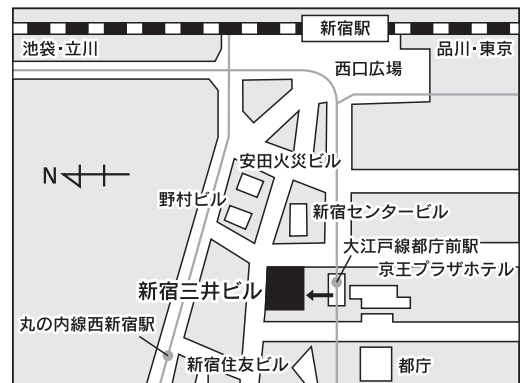

- 会 場 新宿三井クラブ 電話:03-3344-5454
新宿区西新宿2-1-1 新宿三井ビル54階

- ・JR線・小田急線・京王線・都営新宿線「新宿駅」より徒歩約8分。西口広場より右側地下歩道をお進みください。
- ・東京メトロ丸の内線「西新宿駅」徒歩約5分。2番出口が便利です。
- ・都営大江戸線「都庁前」徒歩約3分。B2番出口が便利です。

同窓会ホームページもご覧ください。

<http://www.matsuyamakita.com>