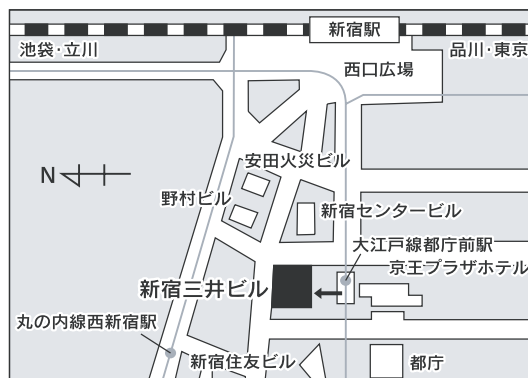

- 会 場 新宿三井クラブ 電話:03-3344-5454
新宿区西新宿2-1-1 新宿三井ビル54階

- ・JR線・小田急線・京王線・都営新宿線「新宿駅」より徒歩約8分。
- ・西口広場より右側地下歩道をお進みください。
- ・東京メトロ丸の内線「西新宿駅」徒歩約5分。2番出口が便利です。
- ・都営大江戸線「都庁前」徒歩約3分。B2番出口が便利です。

同窓会ホームページもご覧ください。

<http://www.matsuyamakita.com>